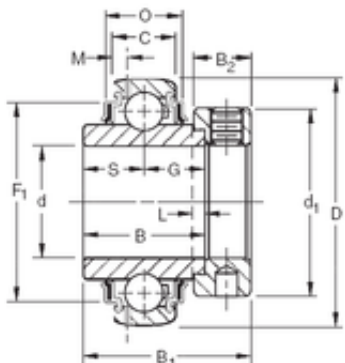

## 36,5125 mm x 80 mm x 38,1 mm TIMKEN GN107KRRB Insert Bearings Spherical OD

Bearing No. GN107KRRB

Size	36.5125x80x38.1 mm
Bore Diameter	36,5125 mm
Outer Diameter	80 mm
Width	38,1 mm
d	36,5125 mm
D	80 mm
B	38,1 mm
C	22 mm
P	27 mm
O	67,01 mm
d1	55,6 mm
B1	3,96 mm
B2	17,5 mm
G	19,8 mm
L	4 mm
S	18,3 mm
F1	51,6 mm
Weight	0,708 Kg
Basic dynamic load rating (C)	40,5 kN

GN107KRRB Bearing 2D drawings and 3D CAD models